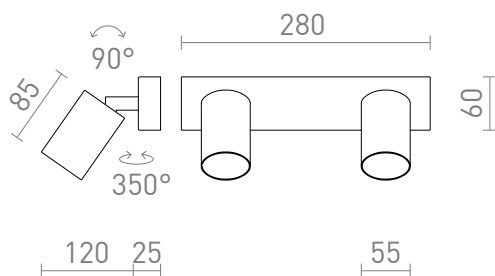

NEW

DUDE II

Projektor de montagem saliente para duas fontes de luz LED GU10.

Preço recomendado EUR incluindo IVA

R13922	DUDE II montado à superfície branco 230V LED GU10 2x9W	98,00
R13923	DUDE II montado à superfície preto 230V LED GU10 2x9W	98,00

 3D model

 manual

G11841