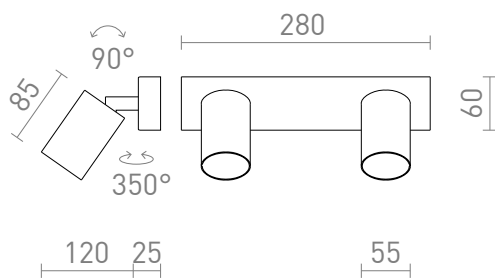

## DUDE II

Podwójny, cylindryczny reflektor do użycia z żarówką GU10 LED.

Polecona cena PLN brutto

R13922	DUDE II natynkowa biała 230V LED GU10 2x9W	420,-
R13923	DUDE II natynkowa czarna 230V LED GU10 2x9W	420,-

 3D model

 manual

G11841