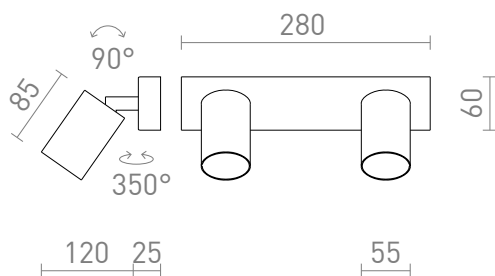

# DUDE II

Opbouwarmatuur met twee reflectoren voor LED-lichtbronnen met een GU10 fitting.  
adviesverkoopprijs EUR incl. BTW

R13922	DUDE II opbouwlamp wit 230V LED GU10 2x9W	98,00
R13923	DUDE II opbouwlamp zwart 230V LED GU10 2x9W	98,00

3D model

PDF manual

G11841