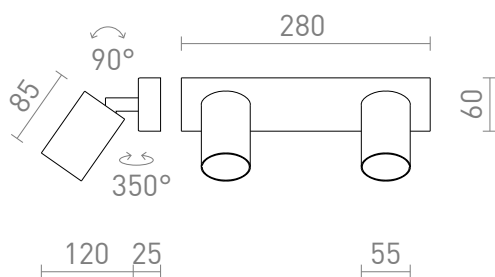

NEW

DUDE II

Plafoniera/applique a due riflettori per sorgenti LED con attacco GU10.

PVC EUR IVA inclusa

R13922	DUDE II applique/plafoniera bianco 230V LED GU10 2x9W	98,00
R13923	DUDE II applique/plafoniera nero 230V LED GU10 2x9W	98,00

 3D model

 manual

G11841