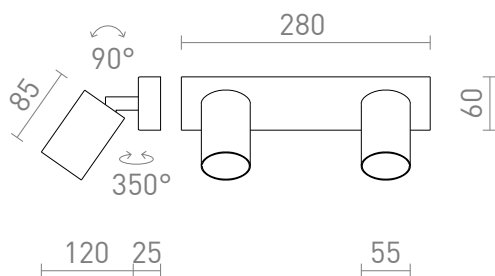

NEW

DUDE II

Süllyesztett LED lámpa két GU10-es fényforráshoz.
ajánlott kiskereskedelmi ár HUF áfával

R13922	DUDE II felületre szerelhető fehér 230V LED GU10 2x9W	35 400,-
R13923	DUDE II felületre szerelhető fekete 230V LED GU10 2x9W	35 400,-

 3D model

 manual

G11841