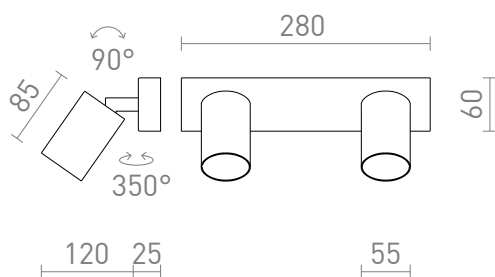

NEW

DUDE II

Ugradna svjetiljka s dva reflektora za LED izvore svjetlosti s bazom GU10.

Preporučena cena EUR s PDV-OM

R13922	DUDE II montažna bijela 230V LED GU10 2x9W	98,00
R13923	DUDE II montažna crna 230V LED GU10 2x9W	98,00

 3D model

 manual

G11841