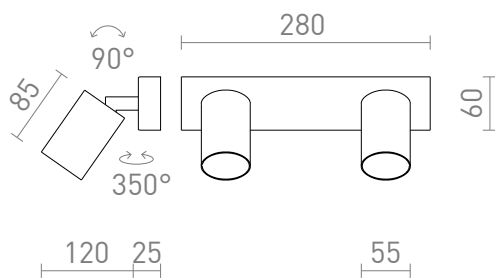

NEW

DUDE II

Επιφανειακός προβολέας για δύο πηγές φωτός LED GU10.

Λιανική τιμή EUR με ΦΠΑ

R13922	DUDE II οροφής λευκό 230V LED GU10 2x9W	98,00
R13923	DUDE II οροφής μαύρο 230V LED GU10 2x9W	98,00

 3D model

 manual

G11841