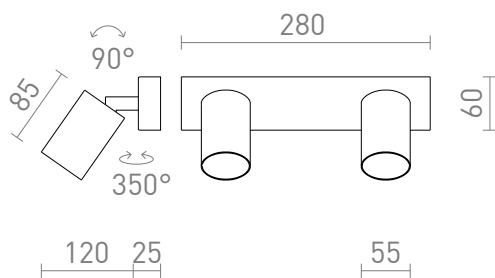

NEW

DUDE II

Applique avec deux réflecteurs pour ampoules LED GU10.

Prix de vente conseillé EUR TTC

R13922	DUDE II montage en surface blanc 230V LED GU10 2x9W	98,00
R13923	DUDE II montage en surface noir 230V LED GU10 2x9W	98,00

 3D model

 manual

G11841