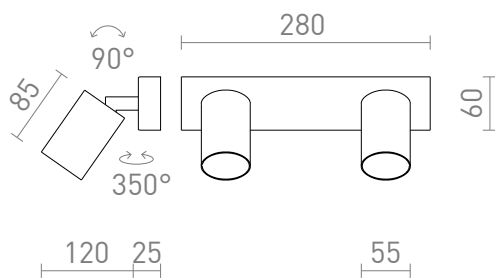

NEW

DUDE II

Proyector de superficie para dos fuentes de luz LED GU10.

Precio recomendado EUR con IVA

R13922	DUDE II pared o techo blanco 230V LED GU10 2x9W	98,00
R13923	DUDE II pared o techo negro 230V LED GU10 2x9W	98,00

 3D model

 manual

G11841