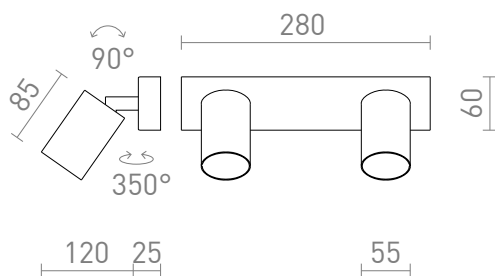

NEW

DUDE II

Overflademonteret spotlight til to GU10 LED lyskilder.

RP DKK inkl. MOMS

R13922	DUDE II overflademonteret hvid 230V LED GU10 2x9W	680,-
R13923	DUDE II overflademonteret sort 230V LED GU10 2x9W	680,-

 3D model

 manual

G11841