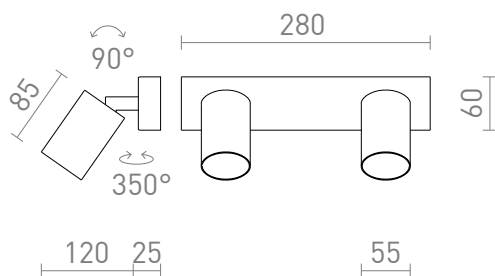

NEW

DUDE II

Aufbauleuchte mit zwei Reflektoren für LED-Lichtquellen mit GU10-Sockel
EV EUR inkl. MwSt

R13922	DUDE II Aufbauleuchte weiß 230V LED GU10 2x9W	98,00
R13923	DUDE II Aufbauleuchte schwarz 230V LED GU10 2x9W	98,00

 3D model

 manual

G11841