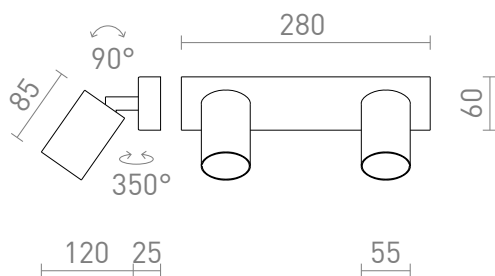

NEW

DUDE II

Přisazené svítidlo s dvěma reflektory pro LED světelné zdroje s patičí GU10.

MOC CZK vč DPH

R13922	DUDE II přisazená bílá 230V LED GU10 2x9W	2 200,-
R13923	DUDE II přisazená černá 230V LED GU10 2x9W	2 200,-

 3D model

 manual

G11841