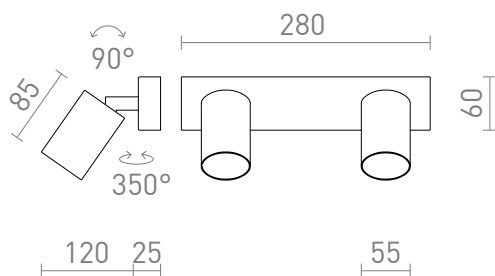

NEW

DUDE II

Прожектор за повърхностен монтаж за два LED източника на светлина GU10.

цена на дребно BGN с ДДС

R13922	DUDE II повърхностен монтаж бяло 230V LED GU10 2x9W	178,-
R13923	DUDE II повърхностен монтаж черно 230V LED GU10 2x9W	178,-

 3D model

 manual

G11841