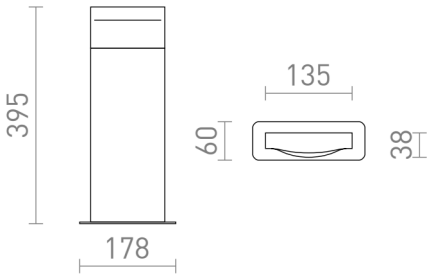

BOBO RC BOLLARD

LED 8W 640 lm Ra 80

Zunanji stebriček iz aluminija z vgrajeno LED za diagonalno navzdol osvetlitev poti in dovozov.

Preporučena cena EUR s PDV-OM

R13936

BOBO RC talna antracitna siva 230V LED 8W
IP65 3000K

138,00

IP65

3D model

manual

.ies data