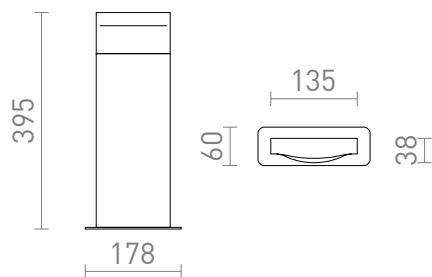

NEW

BOBO RC BOLLARD

LED 8W 640 lm Ra 80

Pollare av aluminium med inbyggd LED för utomhusbruk. Lyser diagonalt nedåt, lämplig för belysning av gångbanor eller infarter.

RP SEK inkl. MOMS

R13936	BOBO RC golv antrasitgrå 230V LED 8W IP65 3000K	1 750,-
--------	--	---------

IP65

3D model

PDF manual

.ies data