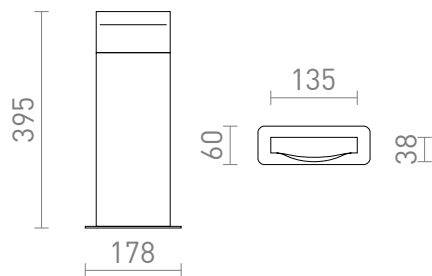

NEW

BOBO RC DE PODEA

LED 8W 640 lm Ra 80

Bolard de exterior din aluminiu cu LED incorporat, pentru iluminarea diagonala in jos a cailor si a intrarilor.
preț recomandat cu amănuntul RON cu TVA inclus

R13936	BOBO RC standuri antracit 230V LED 8W IP65 3000K	720,-
--------	---	-------

IP65

3D model

PDF manual

.ies data