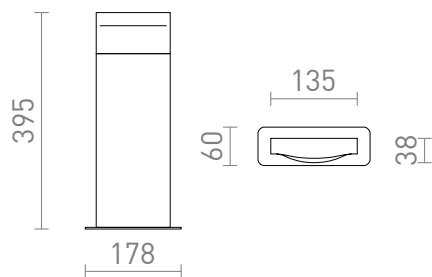

NEW

BOBO RC DA TERRA

LED 8W 640 lm Ra 80

Lampada da terra da esterno a LED in alluminio per l'illuminazione di orientamento di marciapiedi e vialetti con illuminazione verso il basso.

PVC EUR IVA inclusa

R13936	BOBO RC da terra grigio antracite 230V LED 8W IP65 3000K	150,00
--------	-------------------------------------------------------------	--------

IP65

3D model

PDF manual

.ies data