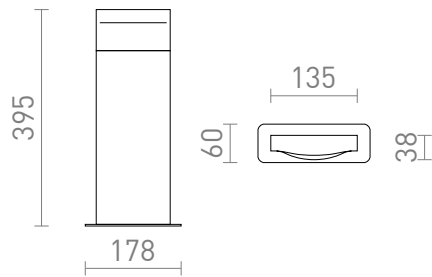

NEW

BOBO RC ALLOLAMPA

LED 8W 640 lm Ra 80

Alumínium kültéri oszlop beépített LED-del, az utak és behajtók átlósan lefelé történő megvilágításához.
ajánlott kiskereskedelmi ár HUF áfával

R13936

BOBO RC állólámpa antracitszürke 230V LED
8W IP65 3000K

57 000,-

IP65

3D model

PDF manual

.ies data