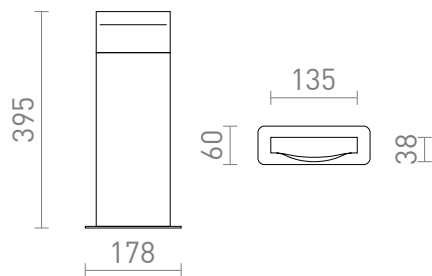

NEW

BOBO RC STAJACA

LED 8W 640 lm Ra 80

Samostojeća vanjska LED aluminijska svjetiljka za orijentacijsko osvjetljenje nogostupa i prilaza s osvjetljenjem prema dolje.

Preporučena cena EUR s PDV-OM

R13936	BOBO RC podna antracit 230V LED 8W IP65 3000K	150,00
--------	--	--------

IP65

3D model

PDF manual

.ies data