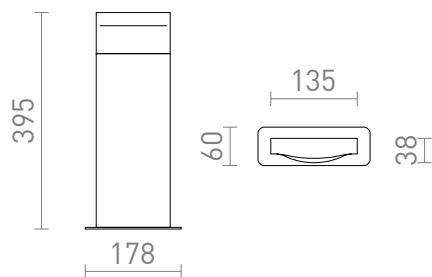

3D model

PDF manual

ies data