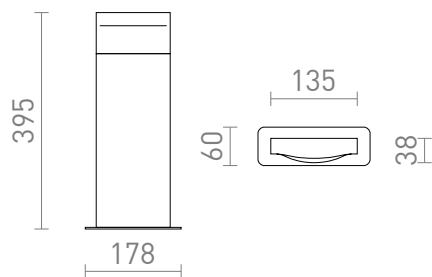

3D model

PDF manual

.ies data