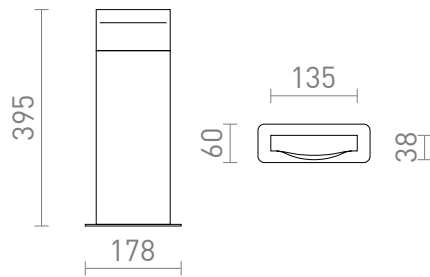

NEW

BOBO RC STANDLEUCHE

LED 8W 640 lm Ra 80

Stehende LED-Außenleuchte aus Aluminium, geeignet zur Orientierungsbeleuchtung von Geh- und Fahrwegen mit Beleuchtung schräg nach unten.

EV EUR inkl. MwSt

R13936

BOBO RC Standleuchte anthrazitgrau 230V LED
8W IP65 3000K

150,00

IP65

3D model

PDF manual

.ies data