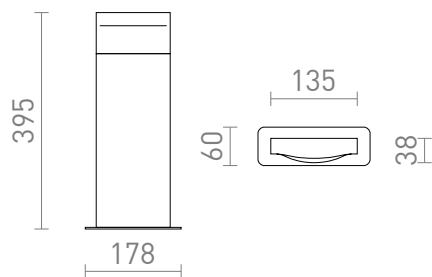

NEW

BOBO RC STOJANOVA

LED 8W 640 lm Ra 80

Stojanové venkovní LED hliníkové svítidlo pro orientační nasvětlení chodníků a příjezdových cest se svícením šikmo dolů.

MOC CZK vč DPH

R13936

BOBO RC stojanová antracitová 230V LED 8W
IP65 3000K

3 600,-

IP65

3D model

PDF manual

.ies data