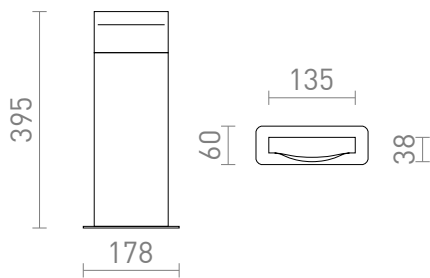

NEW

BOBO RC ПОДОВА

LED 8W 640 lm Ra 80

Външен стълб от алуминий с вграден LED, за диагонално осветяване надолу на пътеки и входове.

цена на дребно BGN с ДДС

R13936

BOBO RC подова антрацитно сиво 230V LED
8W IP65 3000K

290,-

IP65

3D model

PDF manual

.ies data