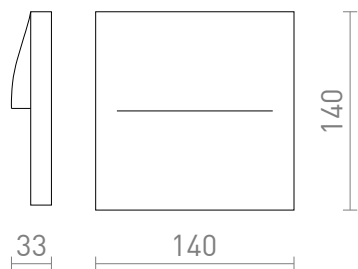

3D model

manual

.ies data