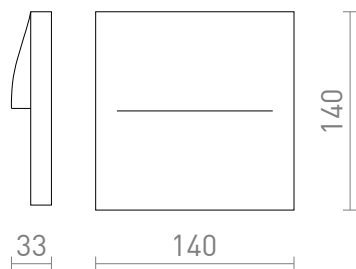

3D model

manual

.ies data