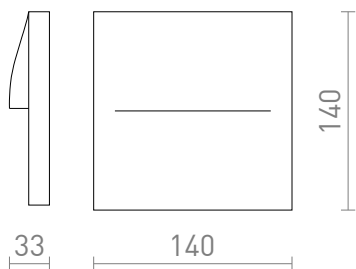

3D model

manual

.ies data