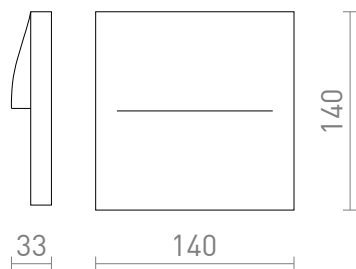

NEW

BOBO SQ

LED 3W 135 lm Ra 80

Firkantet overflademonteret af aluminium med indbygget LED, der er velegnet til belysning af stier og trapper. Til udendørs brug. Behøver ikke at blive indbygget.

RP DKK inkl. MOMS

| | | |
|--------|---|-------|
| R13935 | BOBO SQ væg antracitgrå 230V LED 3W IP65 3000K | 340,- |
|--------|---|-------|

IP65

 3D model

 manual

 .ies data