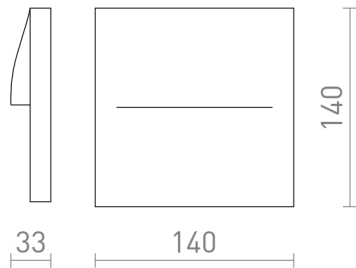

3D model

manual

.ies data