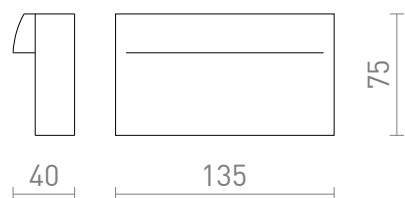

3D model

manual

.ies data