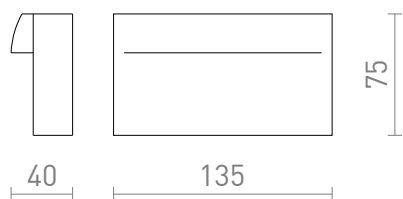

3D model

PDF manual

.ies data