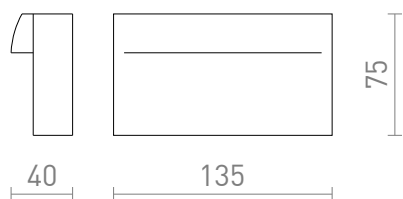

3D model

manual

.ies data