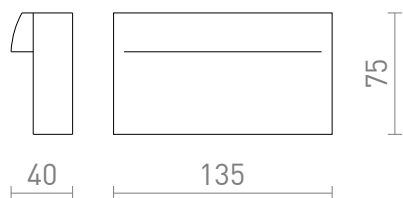

3D model

manual

.ies data