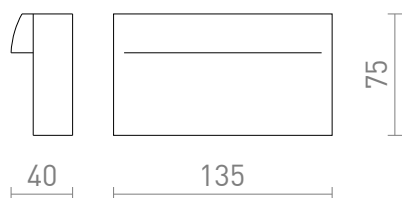

3D model

manual

.ies data