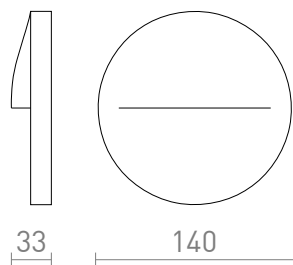

LED 3W 212 lm Ra 80

Prisadené vonkajšie LED hliníkové svietidlo pre orientačné osvetlenie chodníkov a schodísk bez nutnosti zapustenia.

MOC EUR vr DPH

R13933	BOBO R nástenná antracitová 230V LED 3W IP65 3000K	48,00

IP65