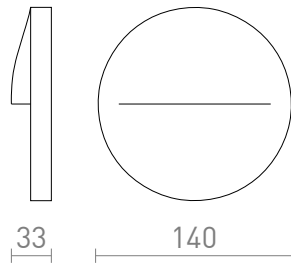

LED 3W 212 lm Ra 80

Rund ytmonterad lampa av aluminium med inbyggd LED för belysning av gångbanor och trappor. Lämplig för utomhusbruk, behöver inte fällas in.

RP SEK inkl. MOMS

R13933

BOBO R vägg antrasitgrå 230V LED 3W IP65
3000K

535,-

IP65