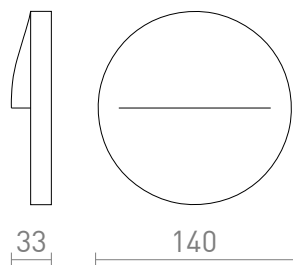

LED 3W 212 lm Ra 80

Lâmpada redonda de alumínio montada em superfície com LED embutido adequada para iluminação de caminhos e degraus. Para uso ao ar livre. Não precisa de ser embutido.

Preço recomendado EUR incluindo IVA

R13933	BOBO R na parede cinzento antracite 230V LED 3W IP65 3000K	48,00

IP65