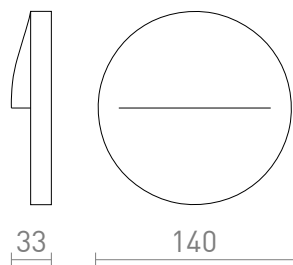

LED 3W 212 lm Ra 80

Plafoniera/applique a LED circolare in alluminio da esterno a plafone per l'illuminazione di orientamento di camminamenti e scale senza necessità d'incasso.

PVC EUR IVA inclusa

R13933	BOBO R da parete grigio antracite 230V LED 3W IP65 3000K	48,00

IP65