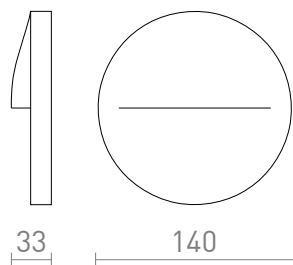

LED 3W 212 lm Ra 80

Φωτιστικό στρογγυλής επιφάνειας από αλουμίνιο με ενσωματωμένο LED κατάλληλο για φωτισμό μονοπατιών και σκάλας. Για εξωτερική χρήση. Δεν χρειάζεται εσοχή.

Λιανική τιμή EUR με ΦΠΑ

R13933

BOBO R Επιτοίχιος γκρι ανθρακίτη 230V LED
3W IP65 3000K

48,00

IP65