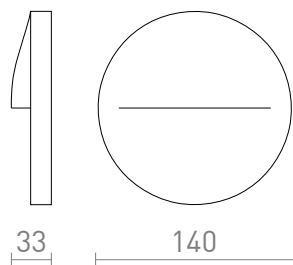

LED 3W 212 lm Ra 80

Luminaire extérieur circulaire mural à LED en aluminium pour l'éclairage d'orientation des allées et des escaliers sans avoir besoin d'un éclairage encastré.

Prix de vente conseillé EUR TTC

R13933

BOBO R murale gris anthracite 230V LED 3W
IP65 3000K

48,00

IP65