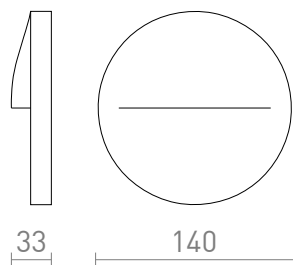

LED 3W 212 lm Ra 80

Lámpara de superficie redonda de aluminio con LED incorporado, apta para la iluminación de caminos y escalones. Para uso en exteriores. No necesita ser empotrada.

Precio recomendado EUR con IVA

R13933	BOBO R de pared gris antracita 230V LED 3W IP65 3000K	48,00

IP65