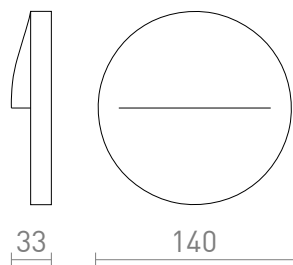

LED 3W 212 lm Ra 80

Rund overflademonteret lampe af aluminium med indbygget LED, der er velegnet til belysning af stier og trapper.
Til udendørs brug. Behøver ikke at blive indbygget.

RP DKK inkl. MOMS

R13933	BOBO R væg antracitgrå 230V LED 3W IP65 3000K	340,-

IP65