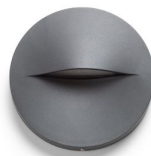

LED 3W 212 lm Ra 80

Kreisförmige LED-Aufbauleuchte aus Aluminium für Außen, geeignet für die Orientierungsbeleuchtung von Fluren und Treppen ohne Einbettung

EV EUR inkl. MwSt

R13933

BOBO R Wandleuchte anthrazitgrau 230V LED
3W IP65 3000K

48,00

IP65