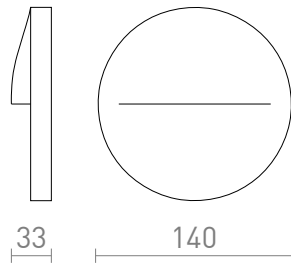

LED 3W 212 lm Ra 80

Kreisförmige LED-Aufbauleuchte aus Aluminium für Außen, geeignet für die Orientierungsbeleuchtung von Fluren und Treppen ohne Einbettung

EV EUR inkl. MwSt

R13933

BOBO R Wandleuchte anthrazitgrau 230V LED
3W IP65 3000K

48,00

IP65