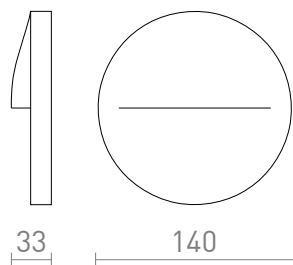

LED 3W 212 lm Ra 80

Кръгла алуминиева лампа за повърхностен монтаж с вграден LED, подходяща за осветяване на пътеки и стъпала. За използване на открито. Не е необходимо да се вгражда.

цена на дребно BGN с ДДС

R13933

BOBO R стенна антрацитно сиво 230V LED
3W IP65 3000K

88,-

IP65