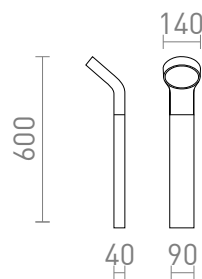

NEW

ELIA STOJANOVA

LED 9W 720 lm Ra 80

Stojanové vonkajšie LED svietidlo zo série ELIA v kombinácii masívneho hliníka a opálového difuzéra.

MOC EUR vr DPH

R13932	ELIA stojanová antracitová 230V LED 9W IP44 3000K	158,00
--------	--	--------

IP44

3D model

PDF manual