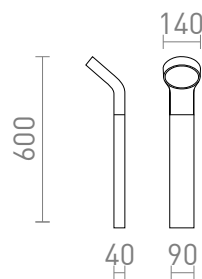

NEW

ELIA BOLLARD

LED 9W 720 lm Ra 80

Zunanji stebriček iz masivnega aluminija z vgrajeno LED in razpršilec opalne barve iz serije ELIA.

Preporučena cena EUR s PDV-OM

R13932	ELIA talna antracitna siva 230V LED 9W IP44 3000K	158,00
--------	--	--------

IP44

3D model

PDF manual