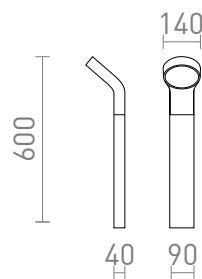

# ELIA BOLLARD

LED 9W 720 lm Ra 80

Pollare för utomhusbruk av massiv aluminium med inbyggd LED och en opalfärgad diffusor, tillhörande ELIA-serien.

RP SEK inkl. MOMS

R13932 ELIA golv antrasitgrå 230V LED 9W IP44 3000K

1 800,-

IP44

3D model

PDF manual