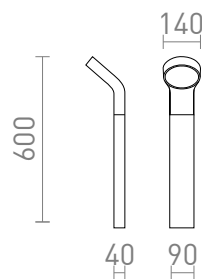

# ELIA DE PODEA

LED 9W 720 lm Ra 80

Bolard de exterior din aluminiu masiv cu LED incorporat si difuzor de culoare opal, din seria ELIA.  
preț recomandat cu amănuntul RON cu TVA inclus

R13932	ELIA standuri antracit 230V LED 9W IP44 3000K	760,-
--------	--	-------

IP44

3D model

manual