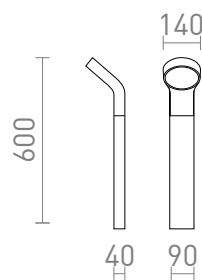

NEW

ELIA DE PE

LED 9W 720 lm Ra 80

Poste exterior de alumínio maciço com LED incorporado e difusor de cor opala, da série ELIA.

Preço recomendado EUR incluindo IVA

R13932	ELIA de pé cinzento antracite 230V LED 9W IP44 3000K	158,00
--------	---	--------

IP44

3D model

PDF manual