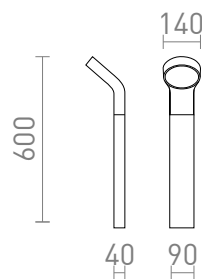

NEW

ELIA BOLLARD

LED 9W 720 lm Ra 80

Staande LED buitenlamp uit de ELIA serie in een combinatie van massief aluminium en een opalen diffusor.
adviesverkoopprijs EUR incl. BTW

R13932	ELIA staande lamp antracietgrijs 230V LED 9W IP44 3000K	158,00
--------	--	--------

IP44

3D model

PDF manual